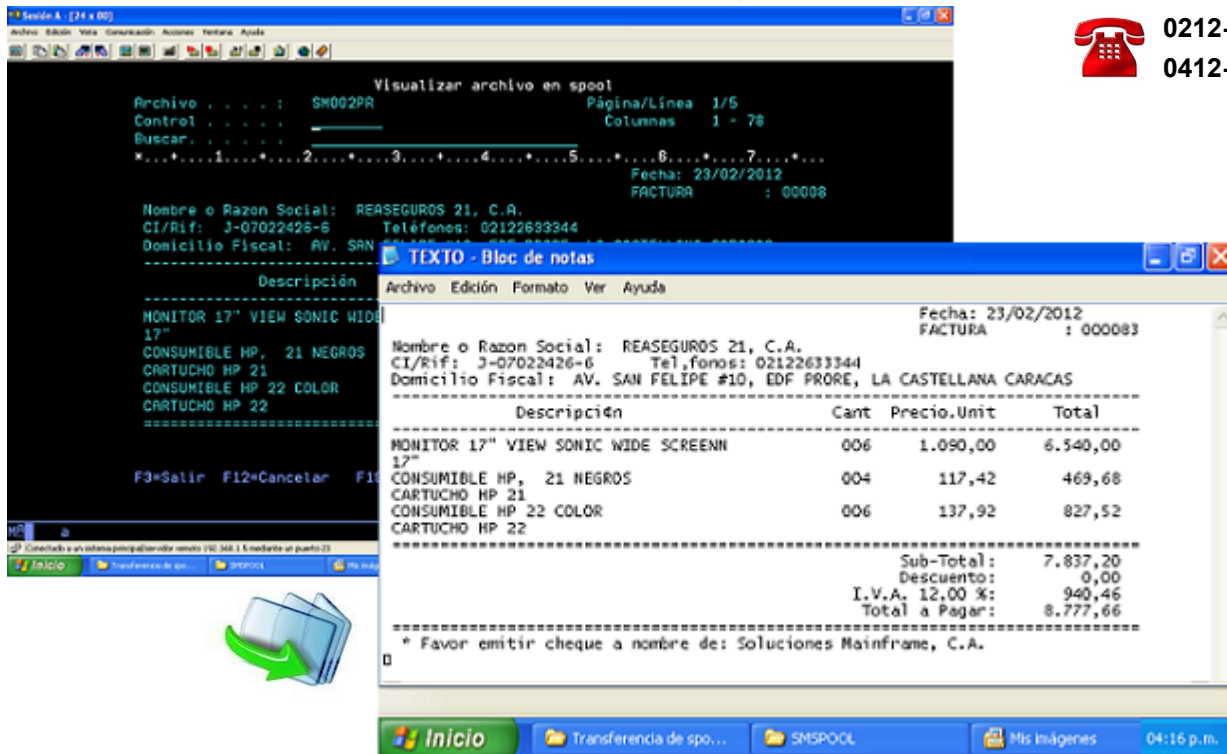

Smspool Software

Versión 1.0

Soluciones Mainframe, C.A.

Consultoría y Desarrollo de Software iSeries AS/400.

VisualAge RPG, SQL, PDM, RLU, SDA, RPGILE, Query, CLP, PRTF, DFU, OS/400, Client Access.

www.solucionesmainframe.com

0212-915.91.71

0412-246.09.88

TRANSFERENCIA AUTOMATIZADA DE SPOOL AS/400 AL PC EN FORMATO TXT Y PDF

SMSPOOL es el software diseñado específicamente para realizar transferencias de cualquier tipo de listado o reporte que se encuentre en el spool del AS/400 al Pc, en formato de texto (*.TXT) y PDF (Portable Document Format) de manera fácil y automatizada, permitiendo luego que el usuario pueda manipular la información en su Pc, con otras herramientas o simplemente transferir los datos a otro sistema.

Efectividad
transferencia automatizada,
rapidez, seguridad
Software amigable

Especialmente para usuarios no técnicos, es la interfaz amigable para convertir los listados del AS/400 sin la dependencia del Departamento de sistemas.